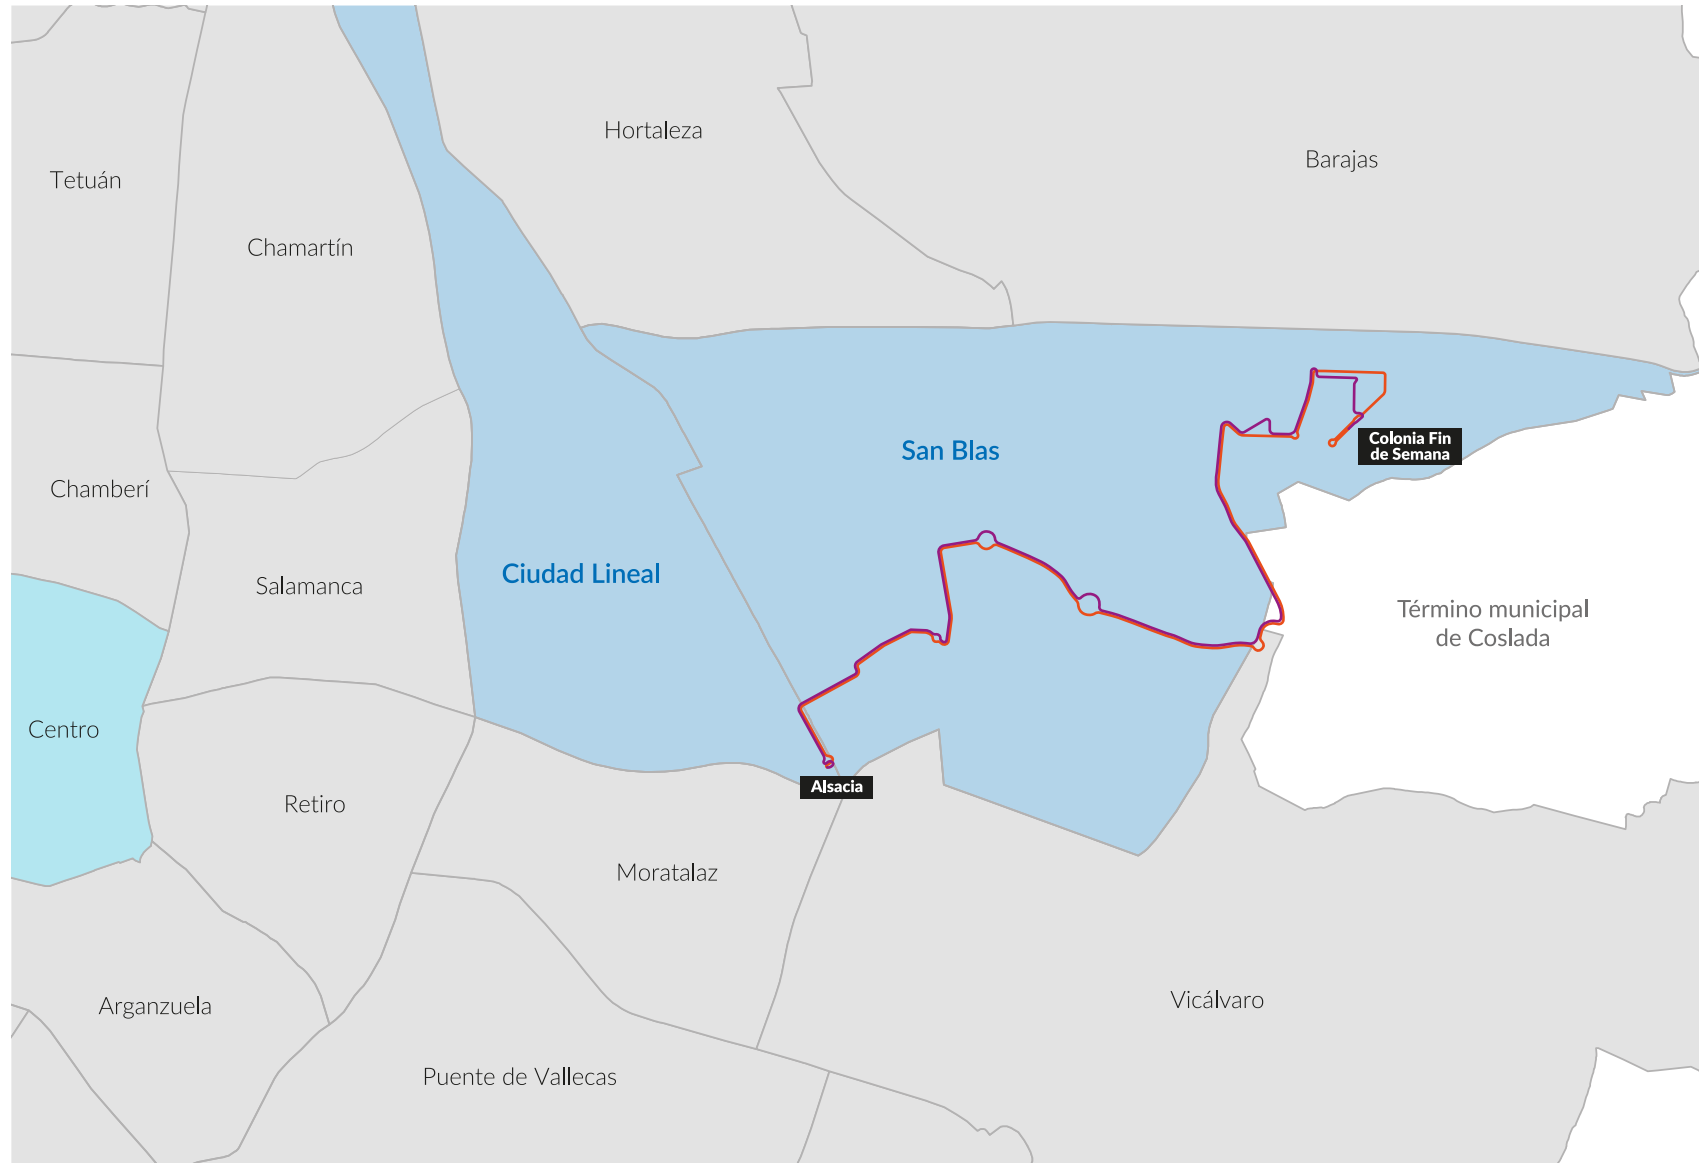

EMT
MADRID

NUEVA LÍNEA
167

ALSACIA

**COLONIA FIN
DE SEMANA**

Desde el 16 de febrero de 2021

Desde el 16 de febrero de 2021

ALSACIA • COLONIA FIN DE SEMANA

NUEVA LÍNEA
167

MÁS INFORMACIÓN
emtmadrid.es

Desde el 16 de febrero de 2021

ALSACIA • COLONIA FIN DE SEMANA

PLANO GENERAL

NUEVA LÍNEA
167

MÁS INFORMACIÓN
emtmadrid.es

- 5746 ○ Cabecera Alsacia > Colonia Fin de Semana
- ● Parada sentido Colonia Fin de Semana
- 5529 ○ Cabecera Colonia Fin de Semana > Alsacia
- ● Parada sentido Alsacia
- Sentido > Colonia Fin de Semana
- Sentido > Alsacia

Desde el 16 de febrero de 2021

ALSACIA • COLONIA FIN DE SEMANA

SECCIÓN A

ALSACIA > CARRETERA M-201

NUEVA LÍNEA

167

MÁS INFORMACIÓN

emtmadrid.es

Desde el 16 de febrero de 2021

ALSACIA • COLONIA FIN DE SEMANA

NUEVA LÍNEA
167

MÁS INFORMACIÓN
emtmadrid.es

SECCIÓN B

CARRETERA M-214 > COLONIA FIN DE SEMANA

Desde el 16 de febrero de 2021

ALSACIA • COLONIA FIN DE SEMANA