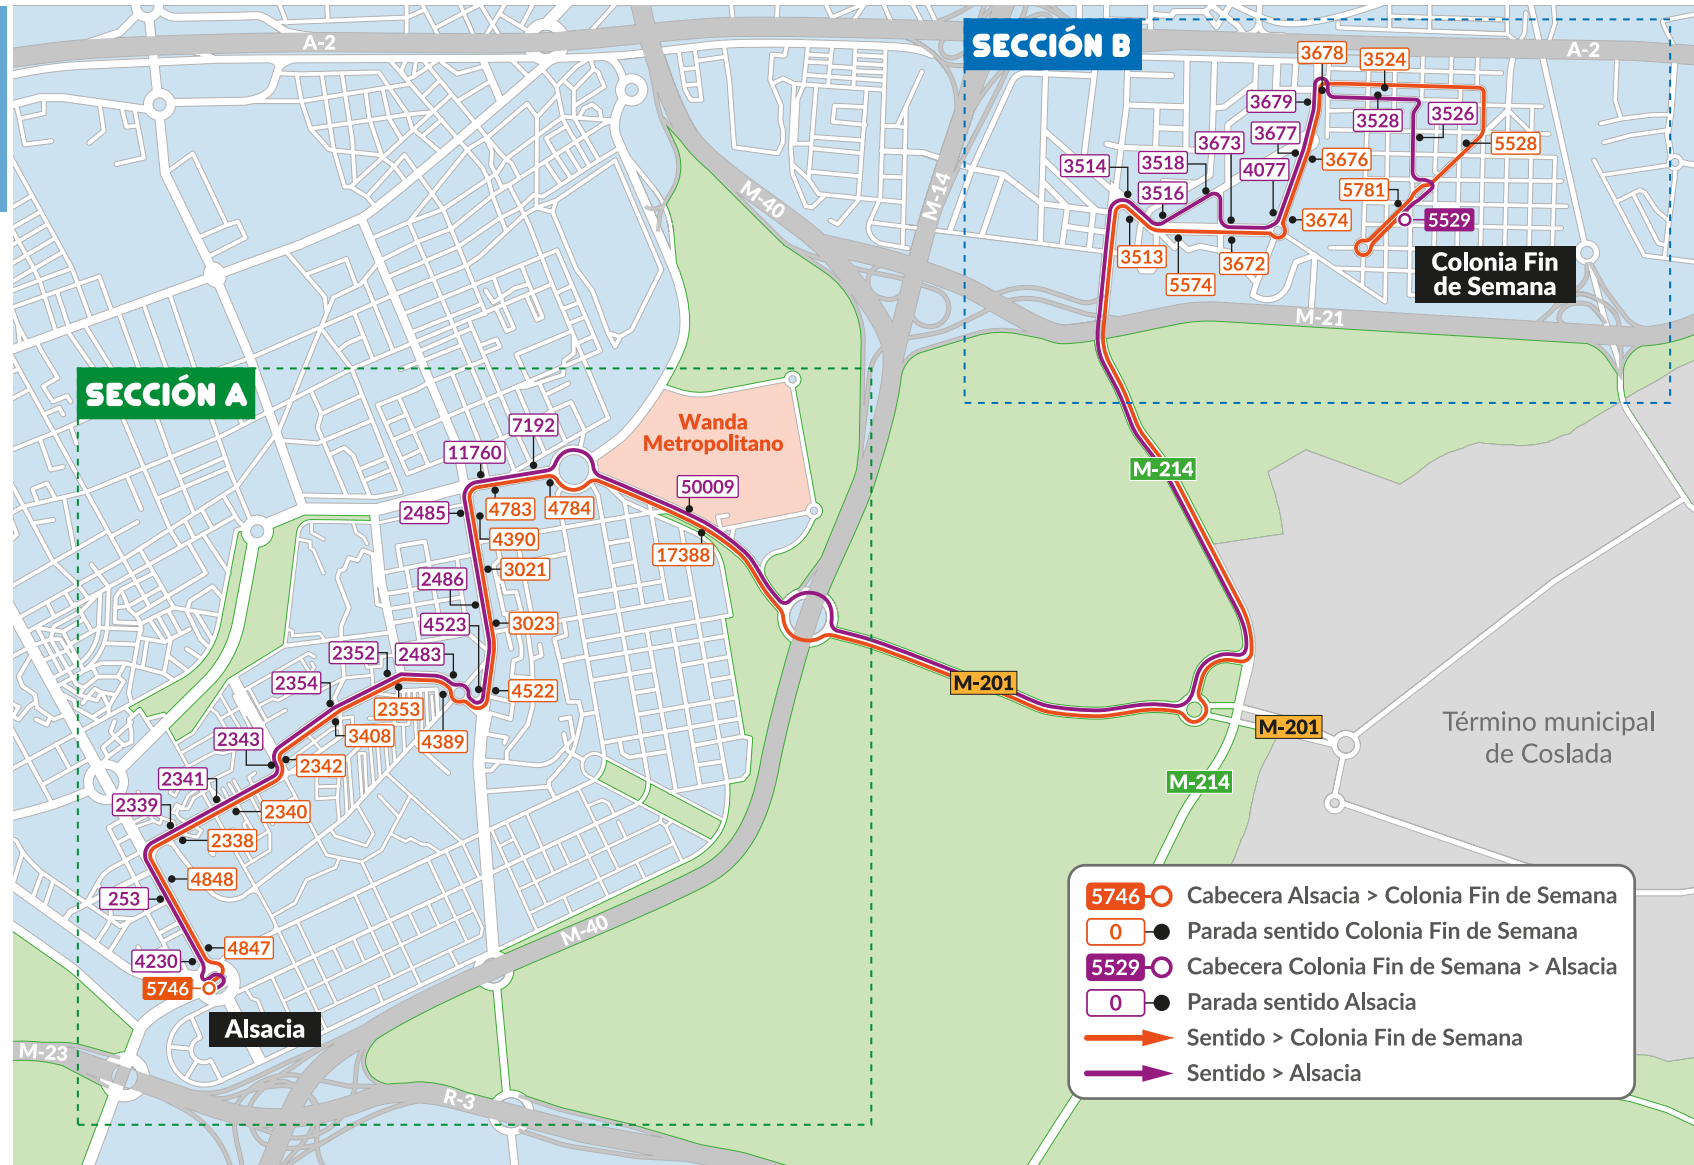

EMT
MADRID

NUEVA LÍNEA
167

ALSACIA

**COLONIA FIN
DE SEMANA**

Desde el 16 de febrero de 2021

Desde el 16 de febrero de 2021

ALSACIA • COLONIA FIN DE SEMANA

NUEVA LÍNEA
167

MÁS INFORMACIÓN
emtmadrid.es

Desde el 16 de febrero de 2021

ALSACIA • COLONIA FIN DE SEMANA

PLANO GENERAL

NUEVA LÍNEA
167

MÁS INFORMACIÓN
emtmadrid.es

- 5746 ○ Cabecera Alsacia > Colonia Fin de Semana
- ● Parada sentido Colonia Fin de Semana
- 5529 ○ Cabecera Colonia Fin de Semana > Alsacia
- ● Parada sentido Alsacia
- Sentido > Colonia Fin de Semana
- Sentido > Alsacia

Desde el 16 de febrero de 2021

ALSACIA • COLONIA FIN DE SEMANA

SECCIÓN A

ALSACIA > CARRETERA M-201

NUEVA LÍNEA

167

MÁS INFORMACIÓN

emtmadrid.es

Desde el 16 de febrero de 2021

ALSACIA • COLONIA FIN DE SEMANA

NUEVA LÍNEA
167

MÁS INFORMACIÓN
emtmadrid.es

SECCIÓN B

CARRETERA M-214 > COLONIA FIN DE SEMANA

Desde el 16 de febrero de 2021

ALSACIA • COLONIA FIN DE SEMANA