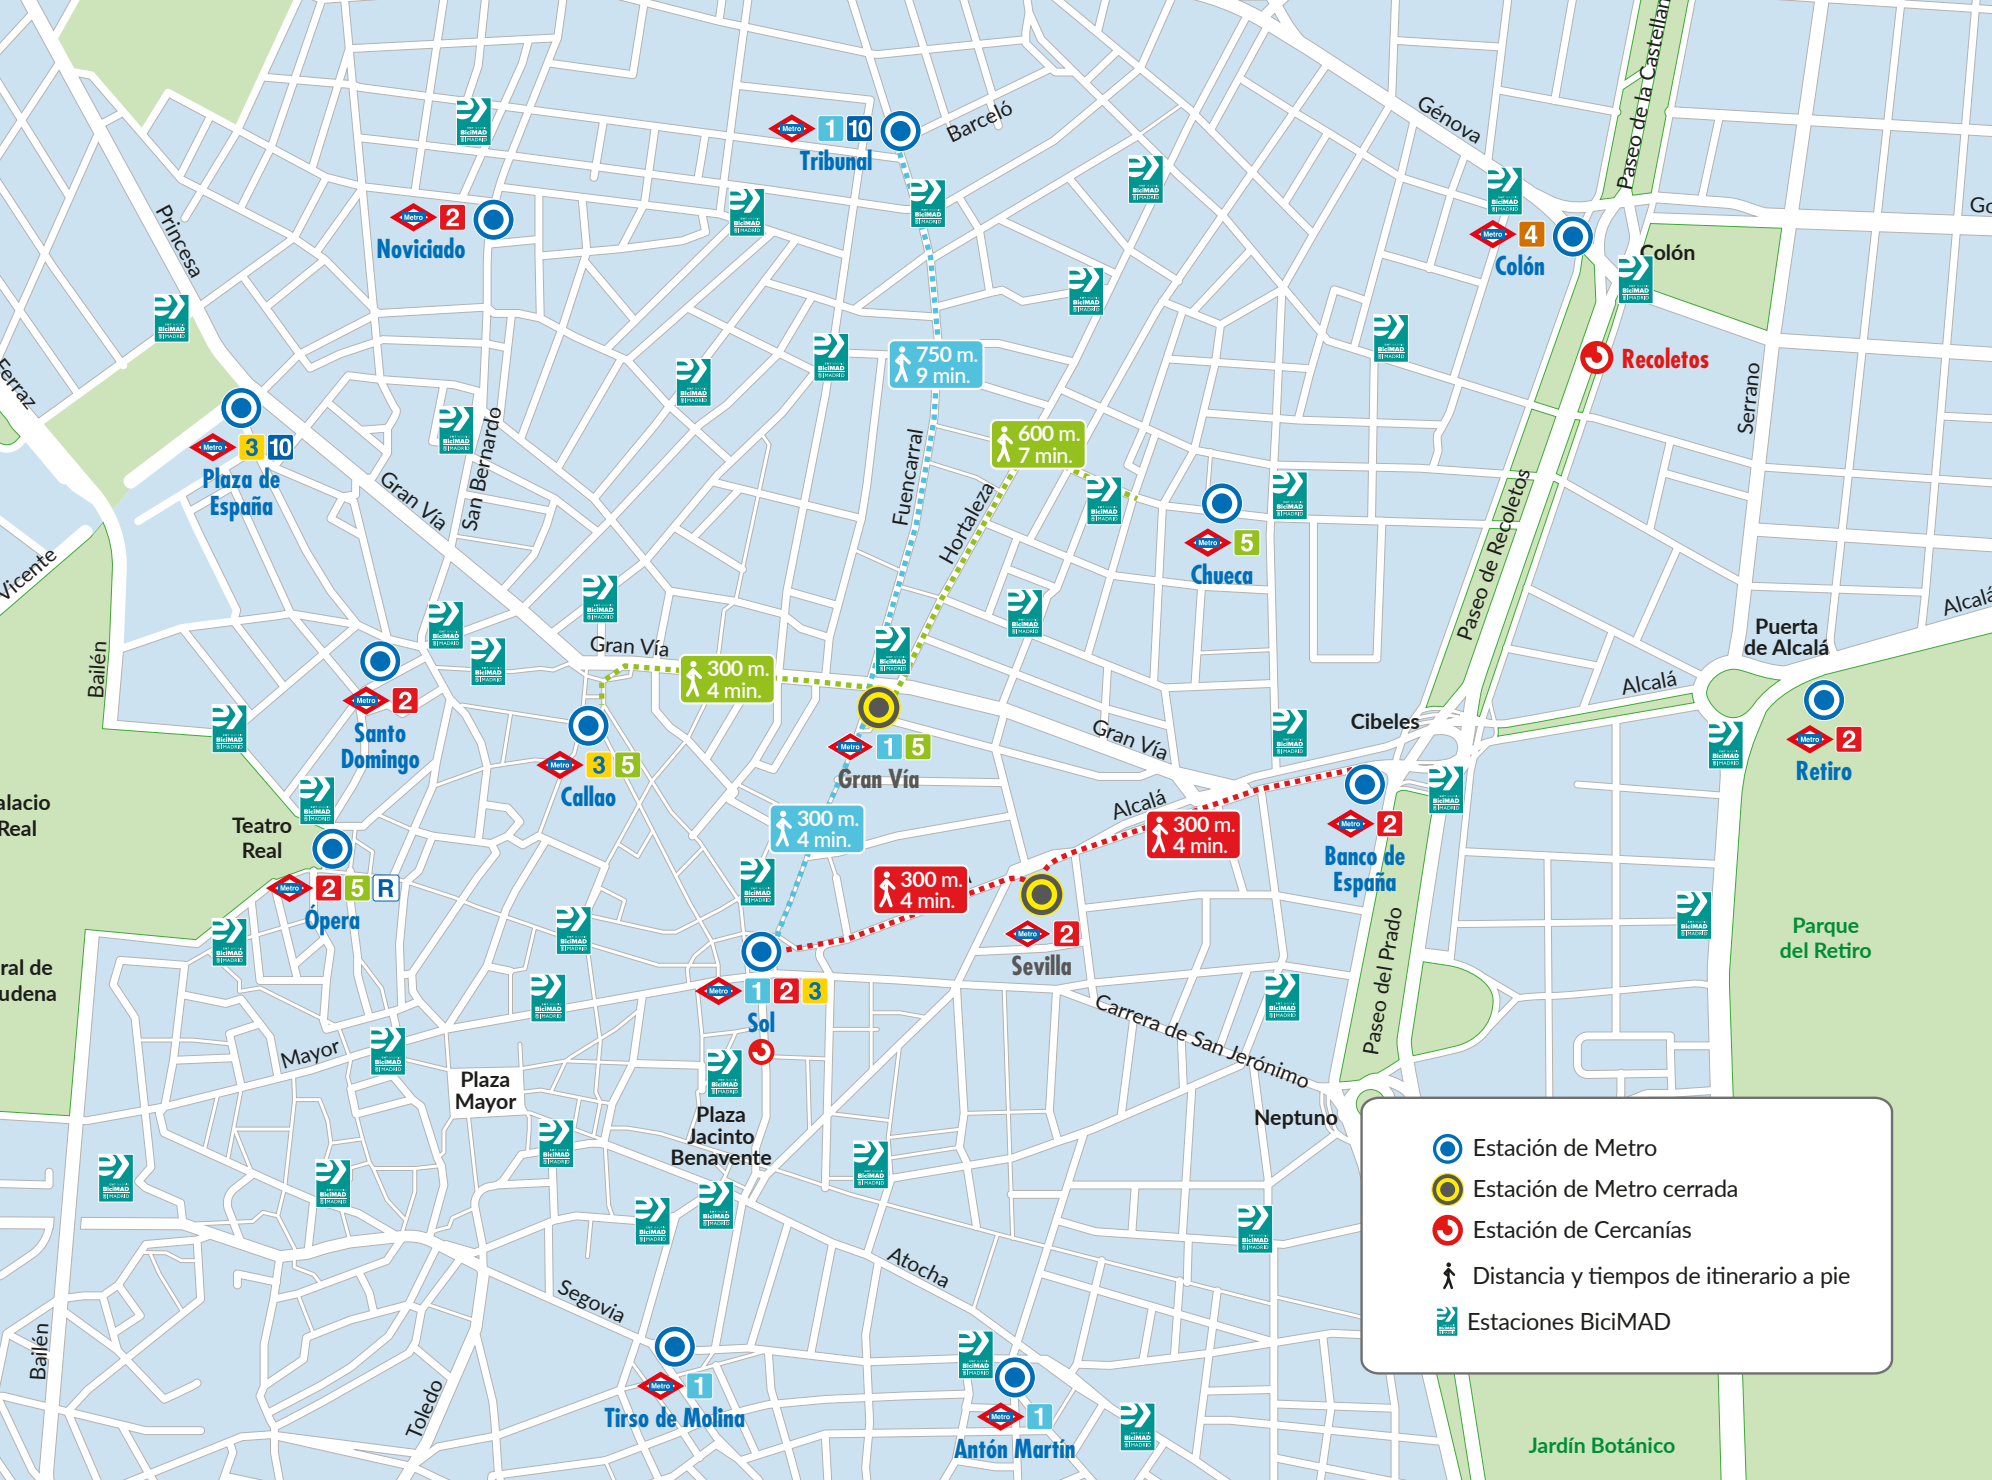

# Alternativas de Transporte Público al cierre de las estaciones de Metro de **Gran Vía y Sevilla**

Estaciones BiciMAD disponibles en las proximidades de las estaciones de Gran Vía y Sevilla  
 Distancias a pie desde las estaciones de Gran Vía y Sevilla a las estaciones más próximas de líneas 1, 2 y 5

Recorridos alternativos en líneas EMT desde o hacia Gran Vía que conectan con estaciones de línea 1 de Metro

- Estación de Metro
- Estación de Metro cerrada
- Estación de Cercanías
- Cabecera de línea EMT
- Línea EMT alternativa a línea 2 de Metro

Recorridos alternativos en líneas EMT desde o hacia Sevilla que conectan con estaciones de línea 2 de Metro

Estaciones y líneas de Metro en el área de influencia de Gran Vía y Sevilla

Recorridos alternativos en líneas EMT desde o hacia Gran Vía y Sevilla que conectan con estaciones de líneas 1 y 2 de Metro