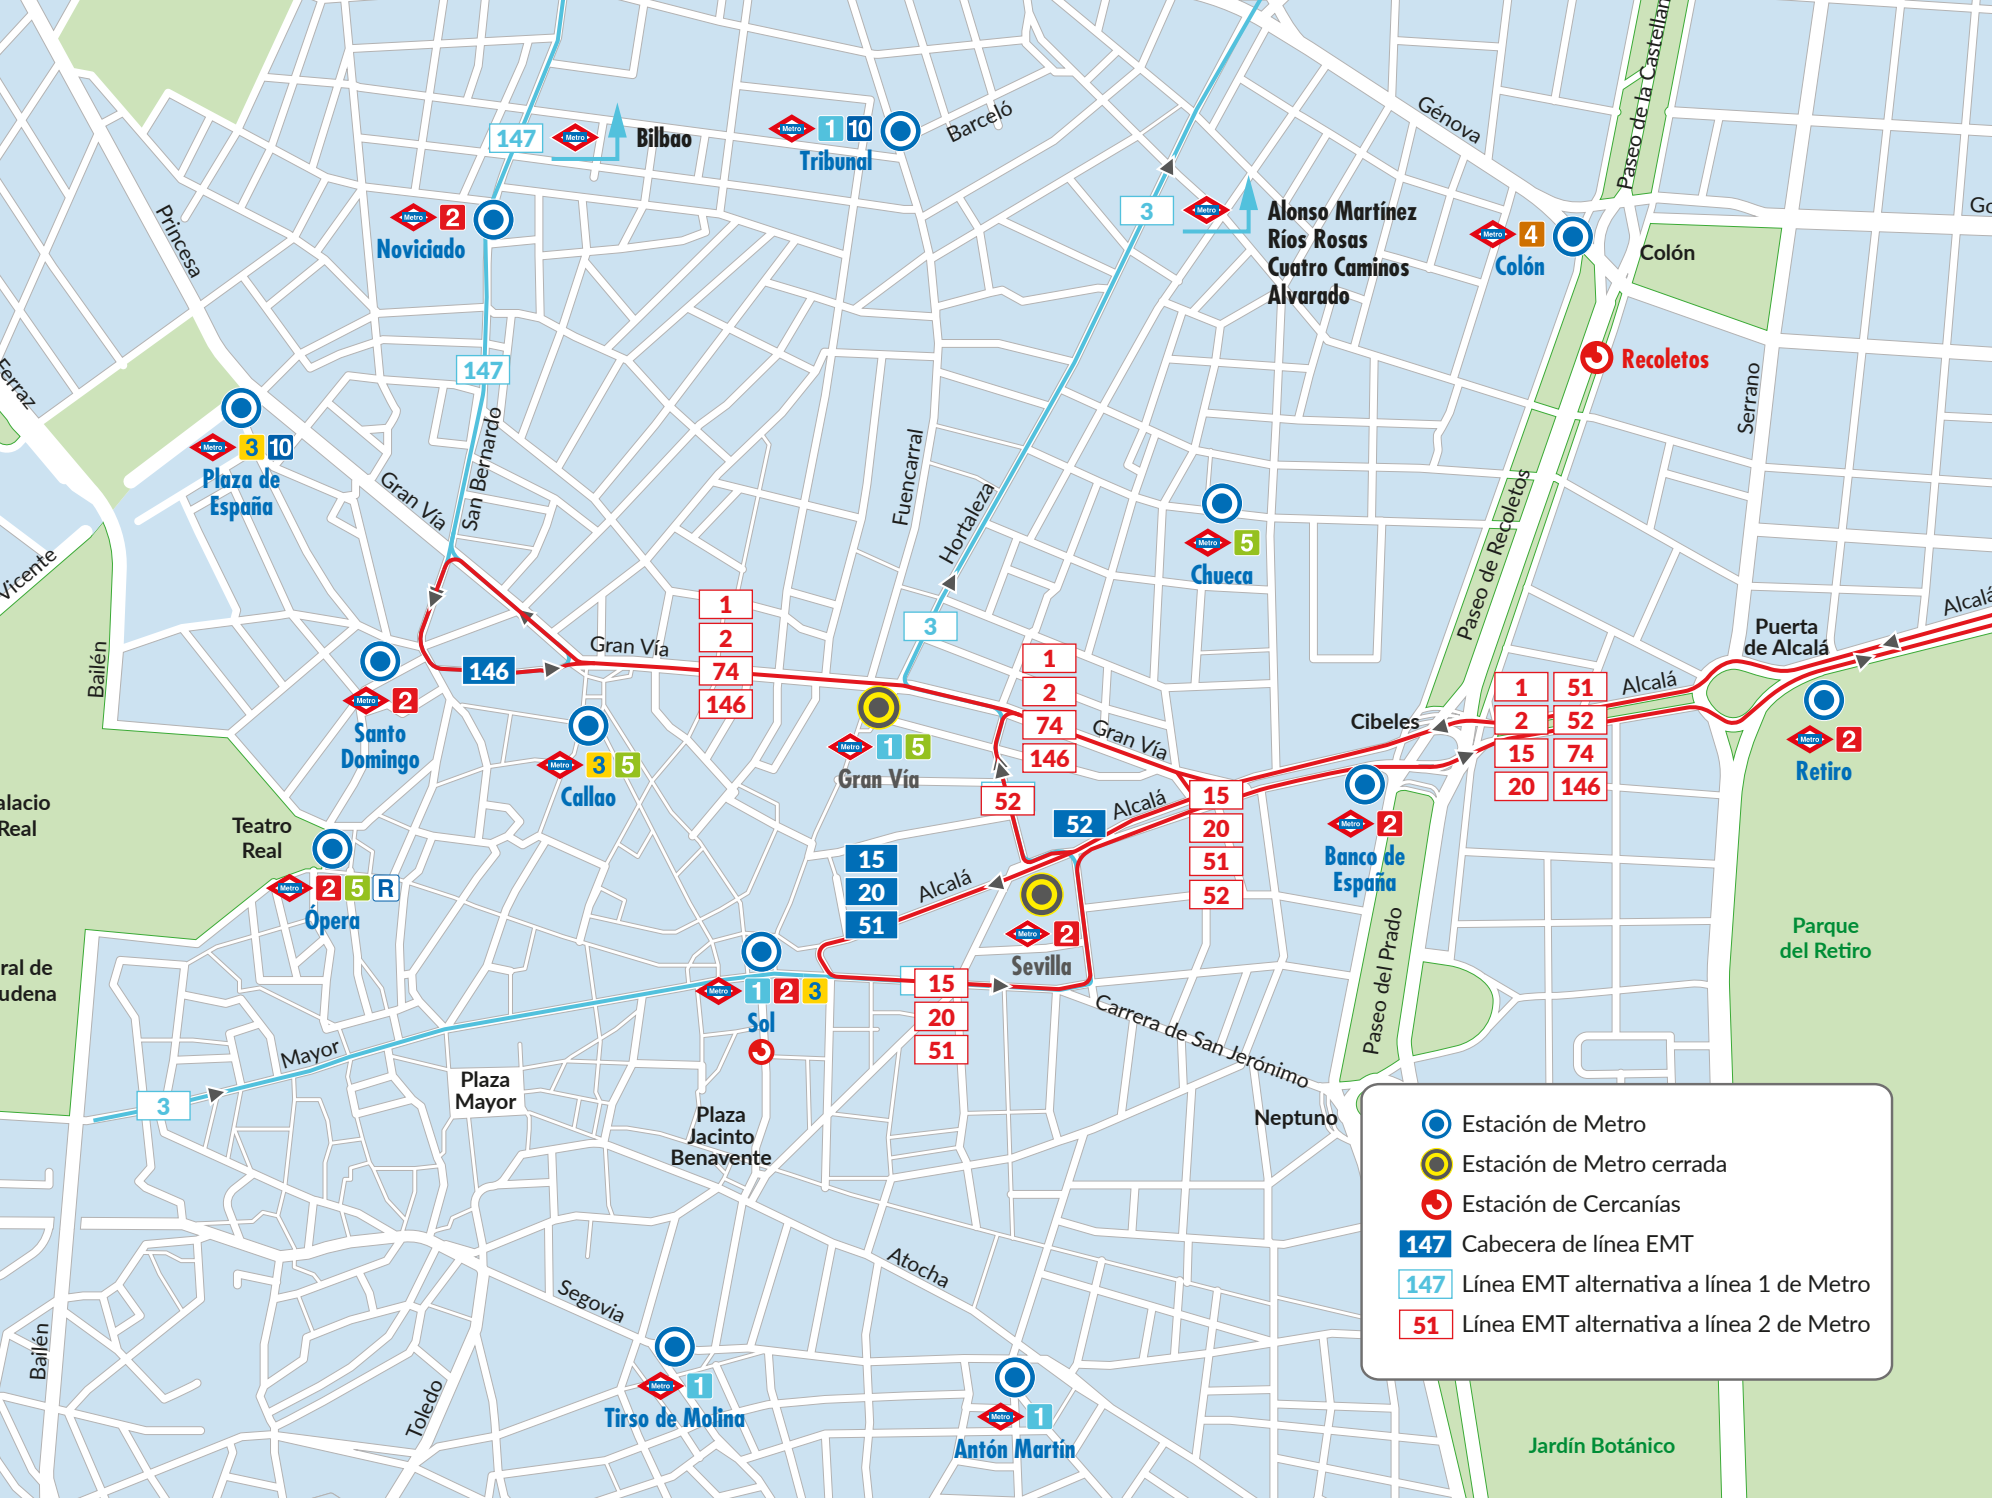

# Alternativas de Transporte Público al cierre de las estaciones de Metro de **Gran Vía y Sevilla**

Estaciones BiciMAD disponibles en las proximidades de las estaciones de Gran Vía y Sevilla  
 Distancias a pie desde las estaciones de Gran Vía y Sevilla a las estaciones más próximas de líneas 1, 2 y 5

Recorridos alternativos en líneas EMT desde o hacia Gran Vía que conectan con estaciones de línea 1 de Metro

- Estación de Metro
- Estación de Metro cerrada
- Estación de Cercanías
- Cabecera de línea EMT
- Línea EMT alternativa a línea 2 de Metro

Recorridos alternativos en líneas EMT desde o hacia Sevilla que conectan con estaciones de línea 2 de Metro

Estaciones y líneas de Metro en el área de influencia de Gran Vía y Sevilla

Recorridos alternativos en líneas EMT desde o hacia Gran Vía y Sevilla que conectan con estaciones de líneas 1 y 2 de Metro