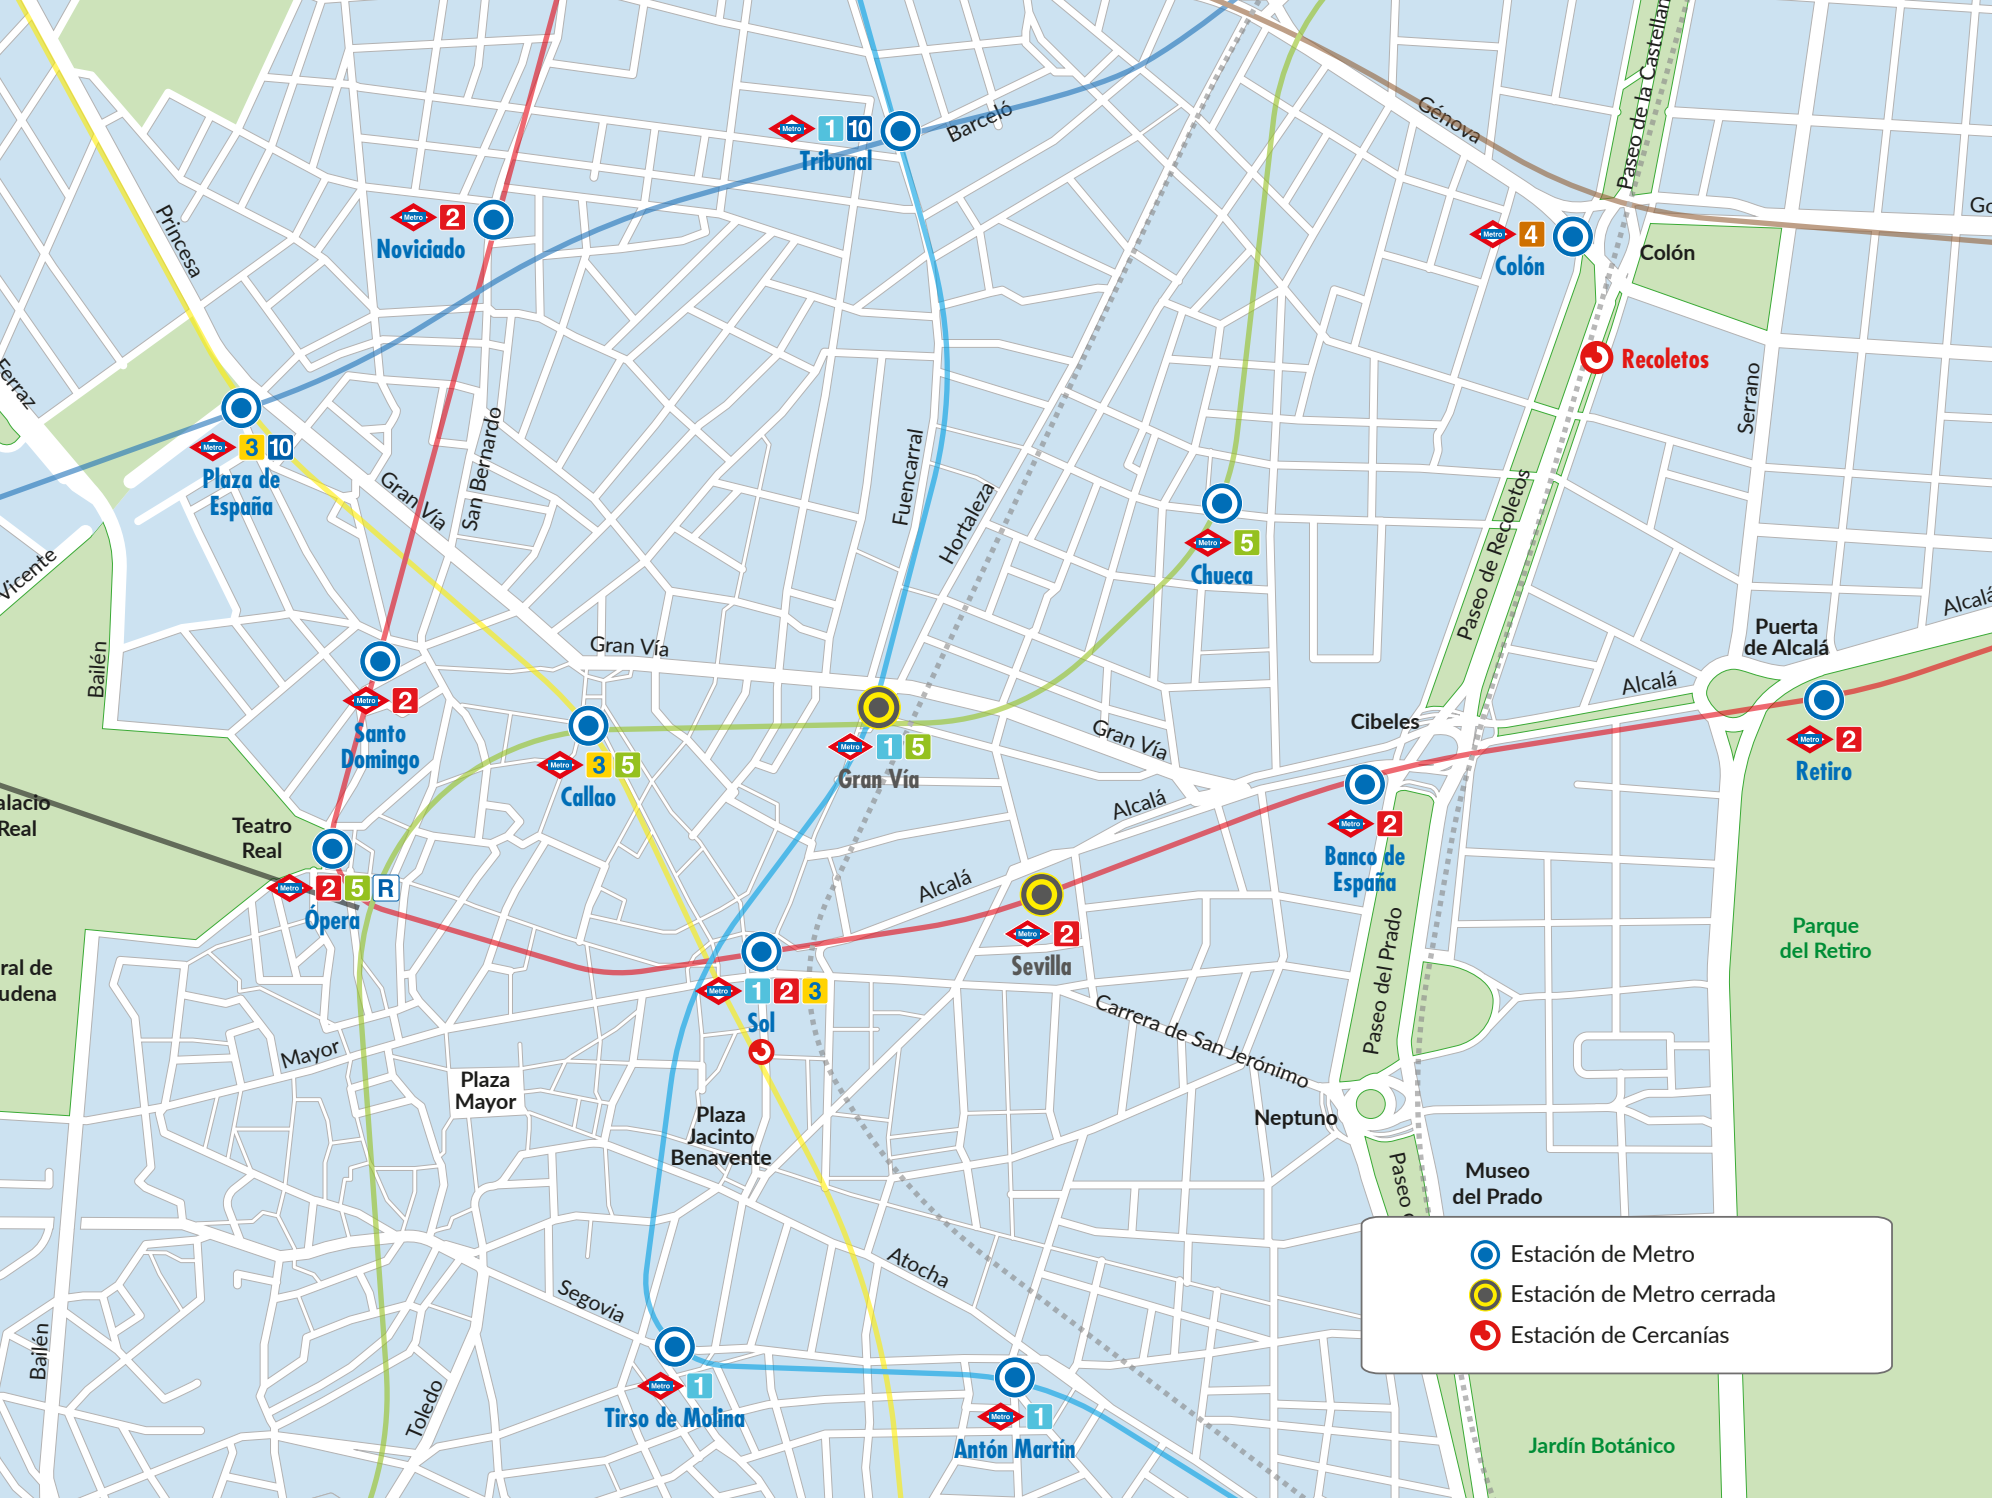

# Alternativas de Transporte Público al cierre de las estaciones de Metro de **Gran Vía y Sevilla**

Estaciones BiciMAD disponibles en las proximidades de las estaciones de Gran Vía y Sevilla  
 Distancias a pie desde las estaciones de Gran Vía y Sevilla a las estaciones más próximas de líneas 1, 2 y 5

Recorridos alternativos en líneas EMT desde o hacia Gran Vía que conectan con estaciones de línea 1 de Metro

- Estación de Metro
- Estación de Metro cerrada
- Estación de Cercanías
- Cabecera de línea EMT
- Línea EMT alternativa a línea 2 de Metro

Recorridos alternativos en líneas EMT desde o hacia Sevilla que conectan con estaciones de línea 2 de Metro

Estaciones y líneas de Metro en el área de influencia de Gran Vía y Sevilla

Recorridos alternativos en líneas EMT desde o hacia Gran Vía y Sevilla que conectan con estaciones de líneas 1 y 2 de Metro