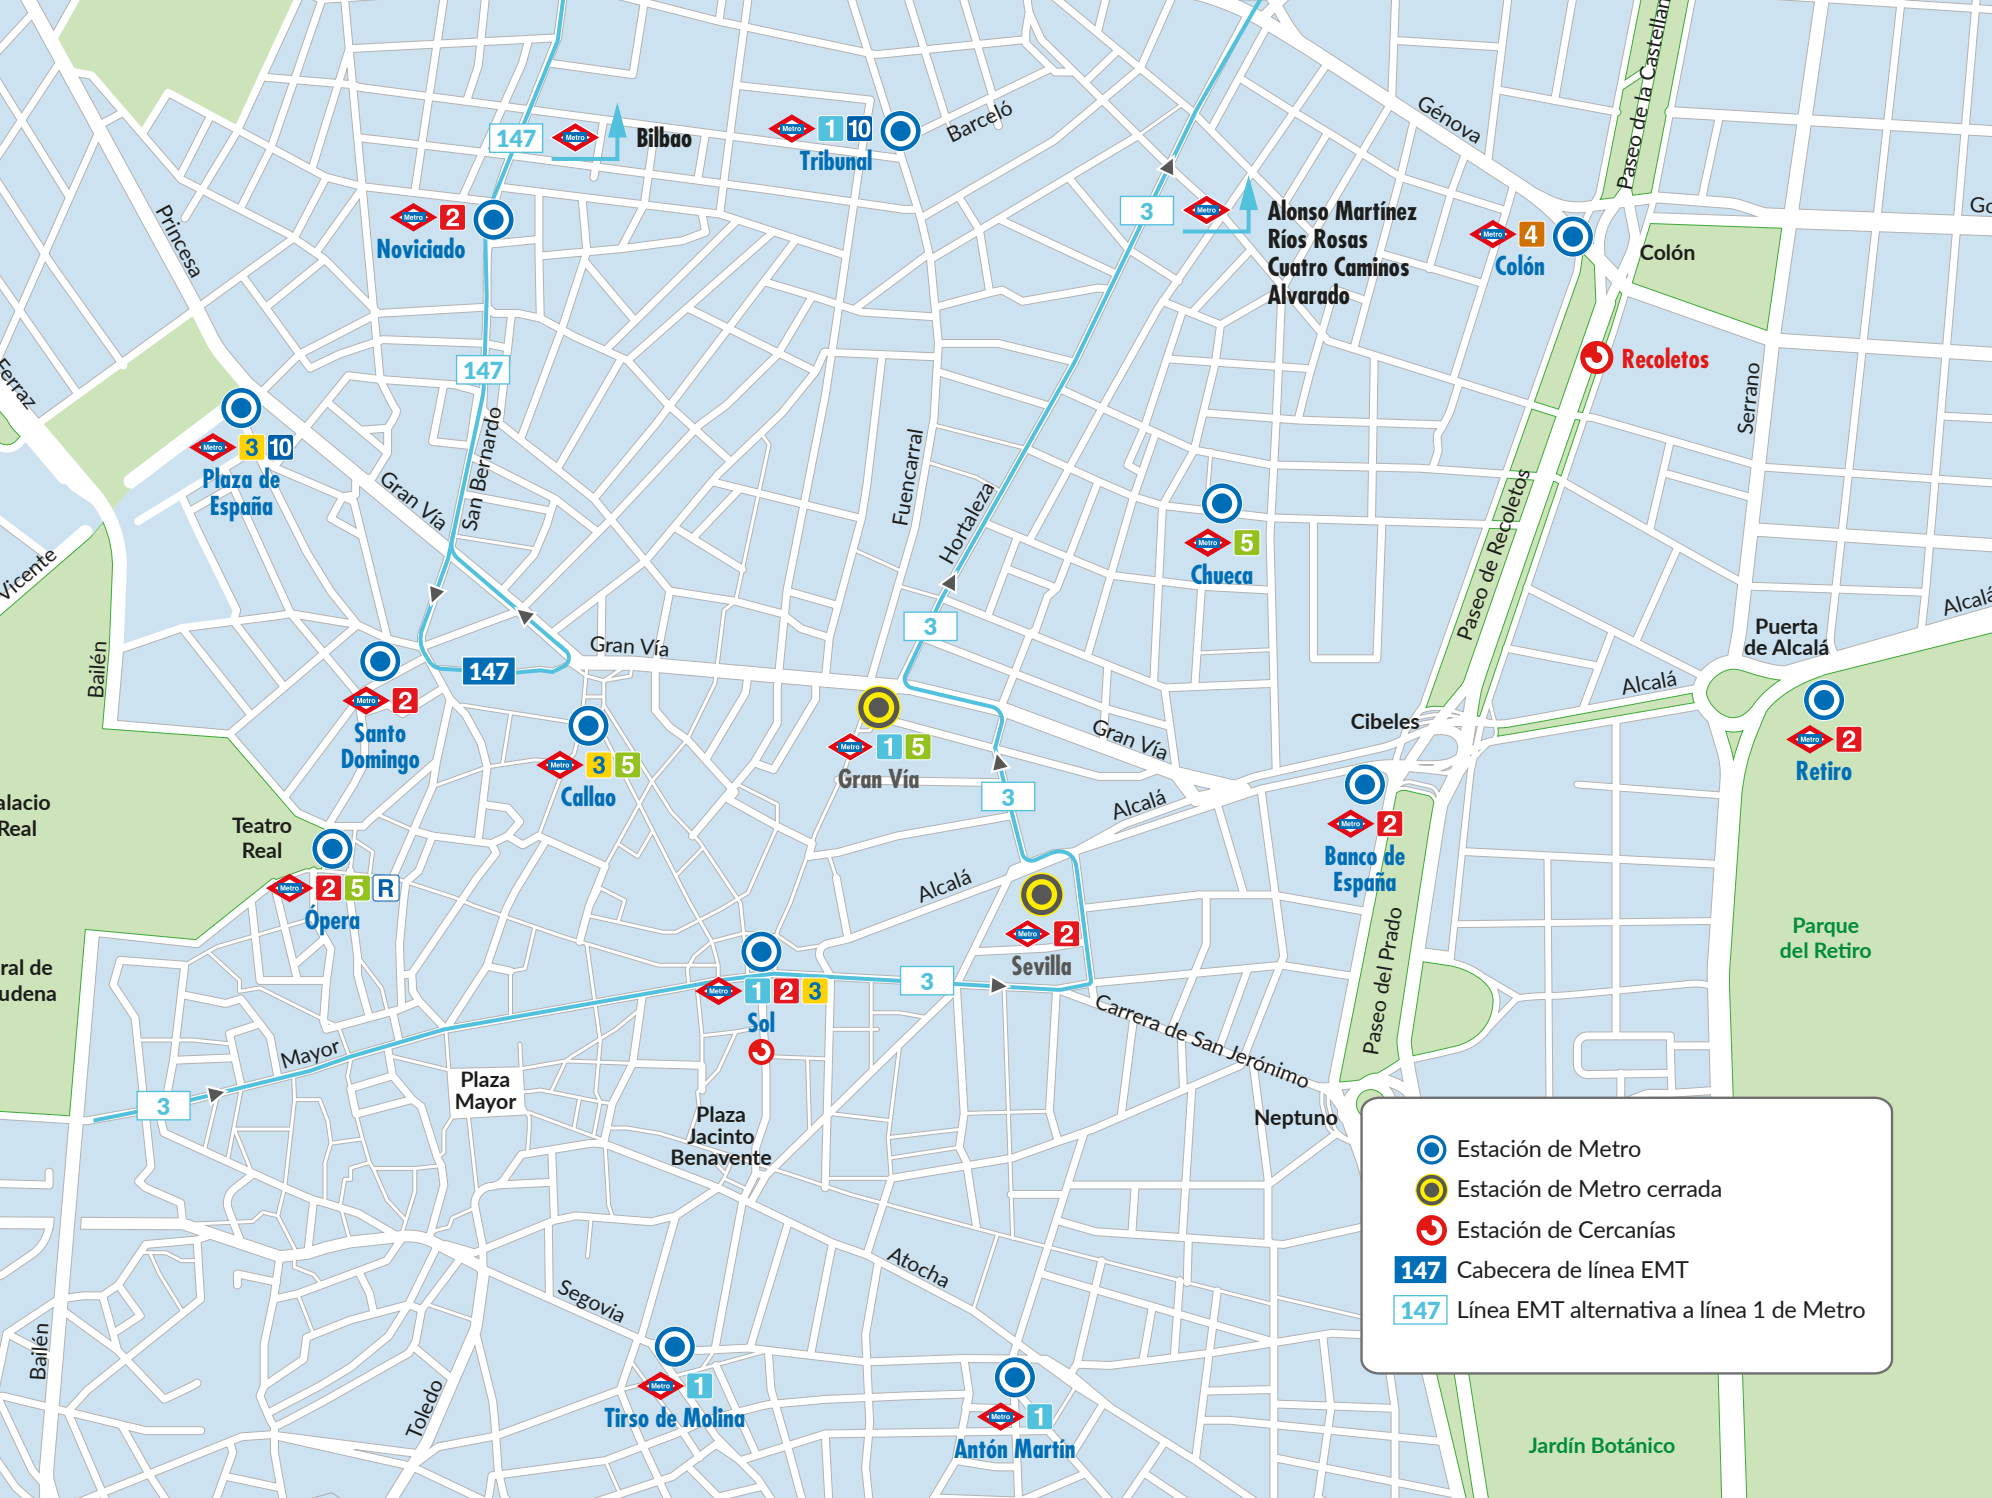

# Alternativas de Transporte Público al cierre de las estaciones de Metro de **Gran Vía y Sevilla**

Estaciones BiciMAD disponibles en las proximidades de las estaciones de Gran Vía y Sevilla  
 Distancias a pie desde las estaciones de Gran Vía y Sevilla a las estaciones más próximas de líneas 1, 2 y 5

Recorridos alternativos en líneas EMT desde o hacia Gran Vía que conectan con estaciones de línea 1 de Metro

- Estación de Metro
- Estación de Metro cerrada
- Estación de Cercanías
- Cabecera de línea EMT
- Línea EMT alternativa a línea 2 de Metro

Recorridos alternativos en líneas EMT desde o hacia Sevilla que conectan con estaciones de línea 2 de Metro

Estaciones y líneas de Metro en el área de influencia de Gran Vía y Sevilla

Recorridos alternativos en líneas EMT desde o hacia Gran Vía y Sevilla que conectan con estaciones de líneas 1 y 2 de Metro